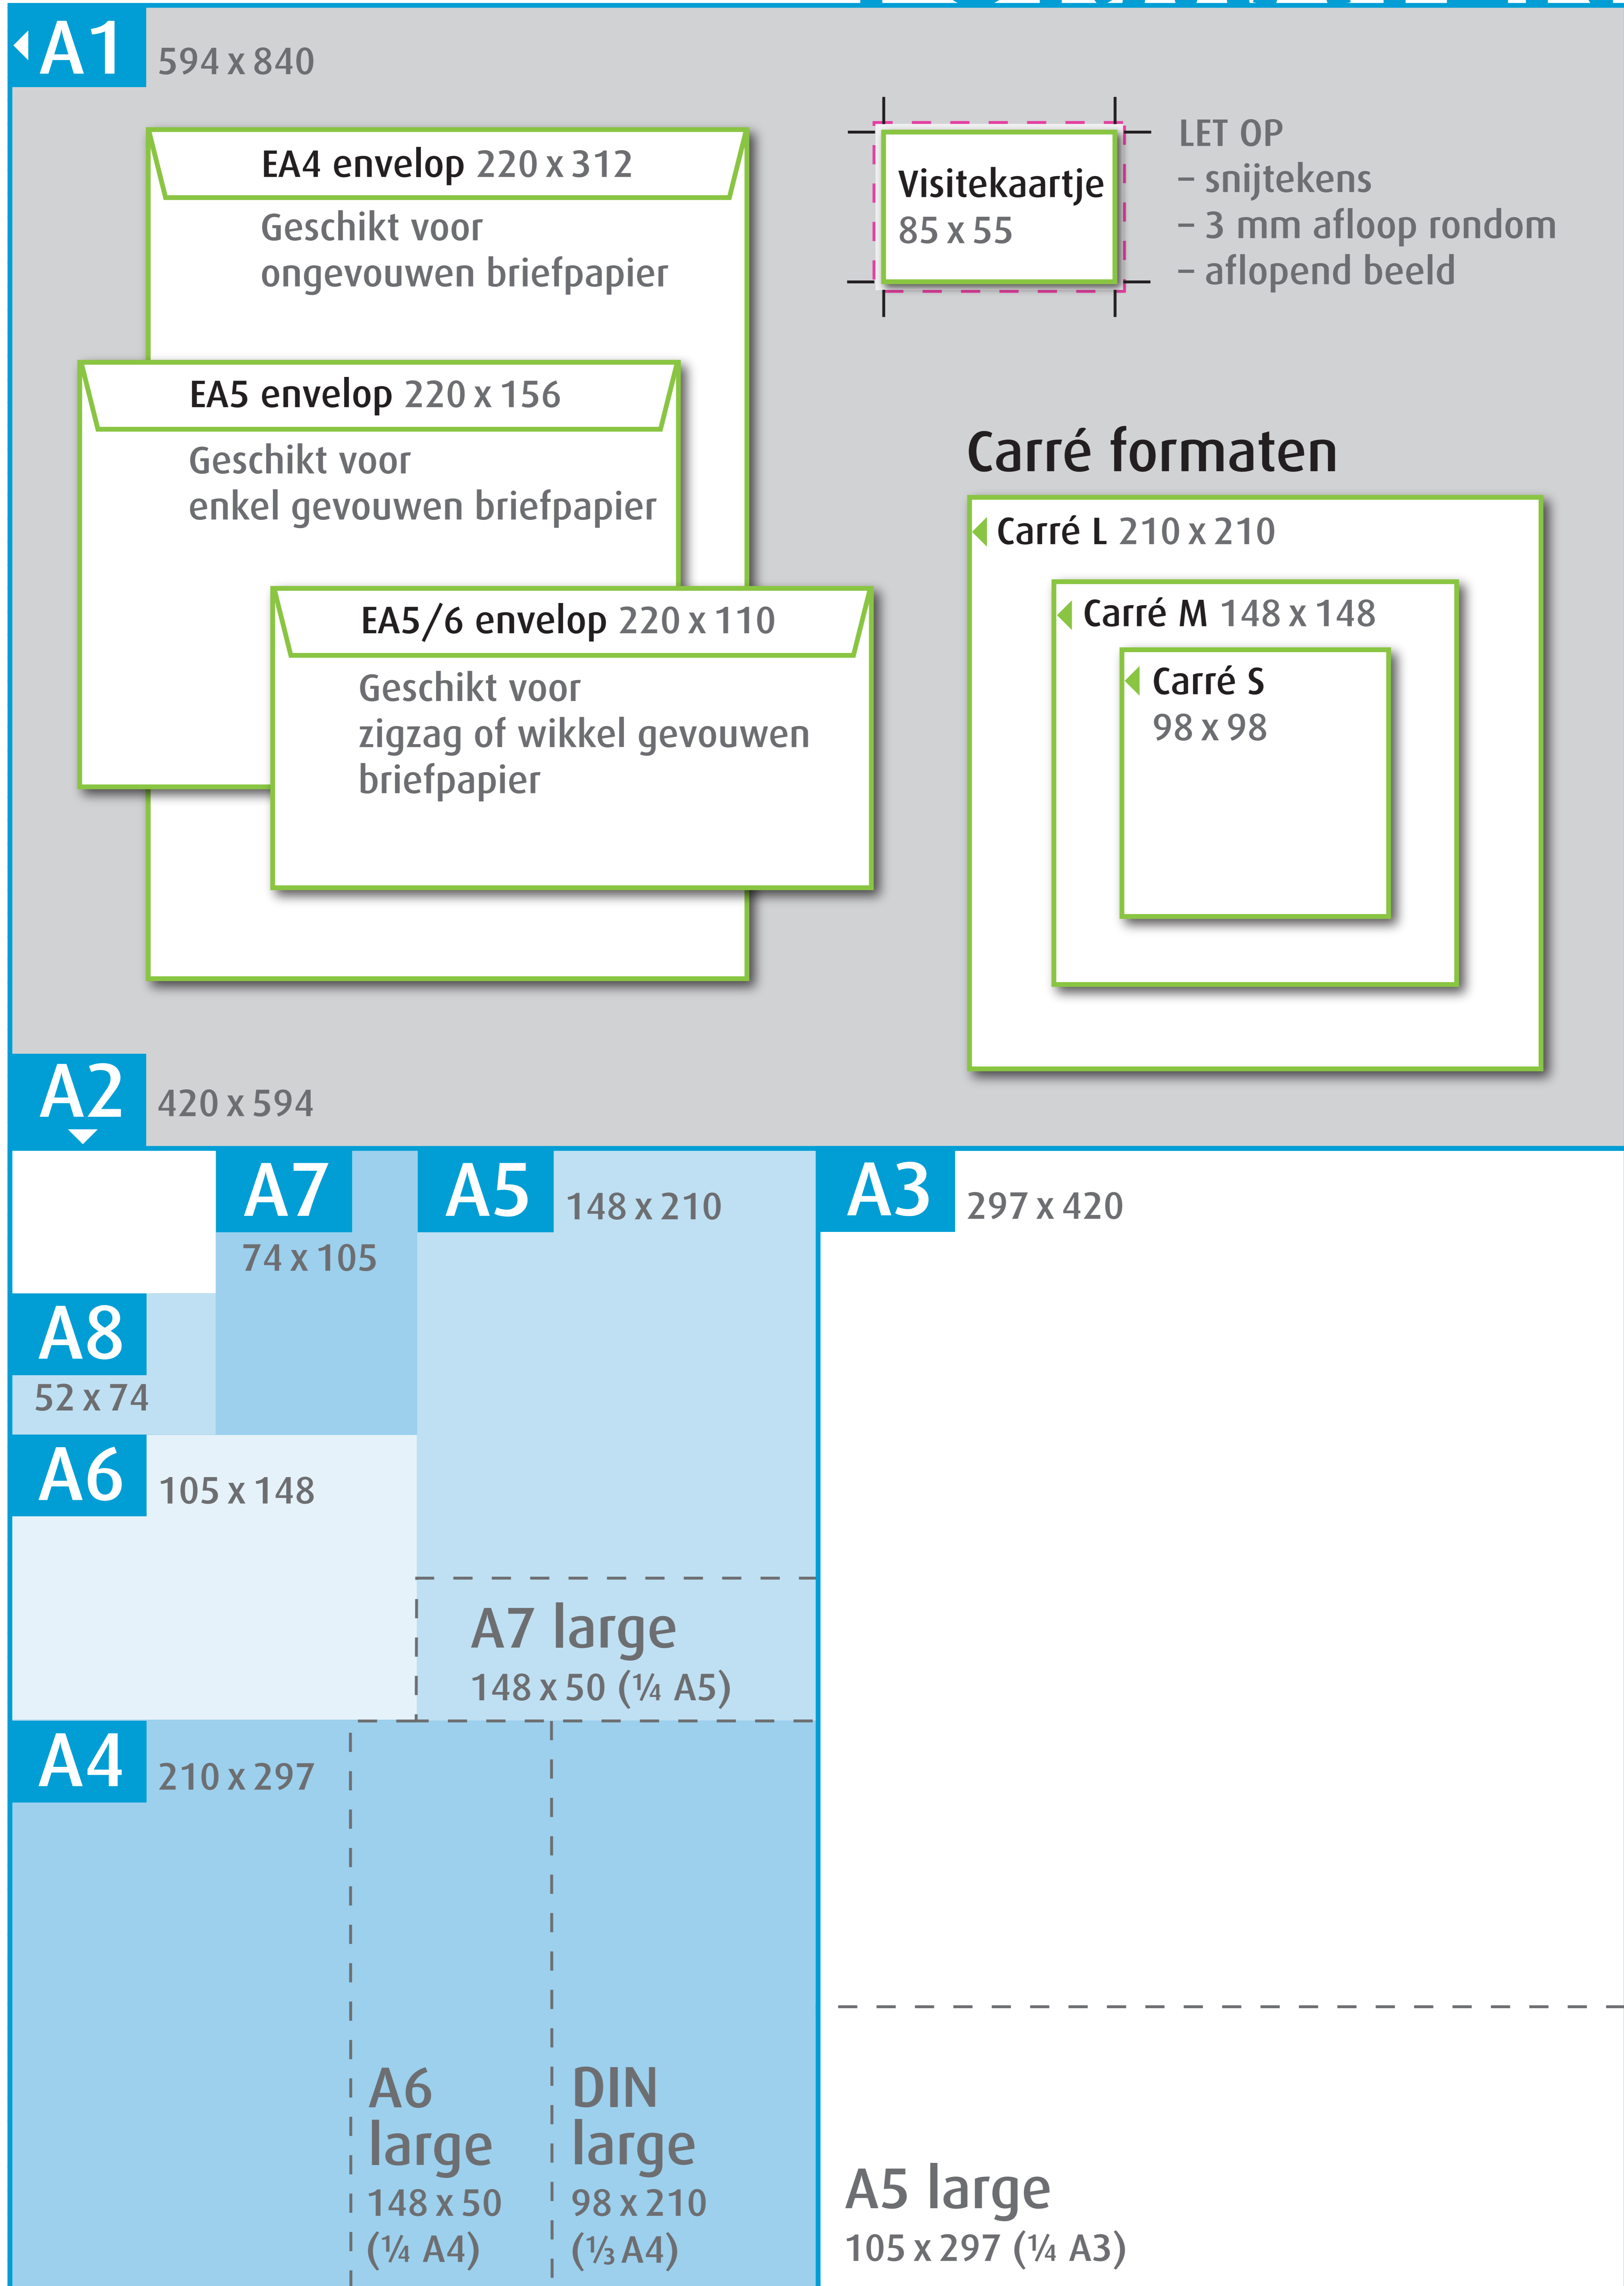

FORMATEN

POSTER

Alle maten zijn in mm

Extra groot en B-maten

Abri

1185 x 1750

A0

840 x 1189

B0

1000 x 1400

B1

700 x 1000

B2

500 x 700